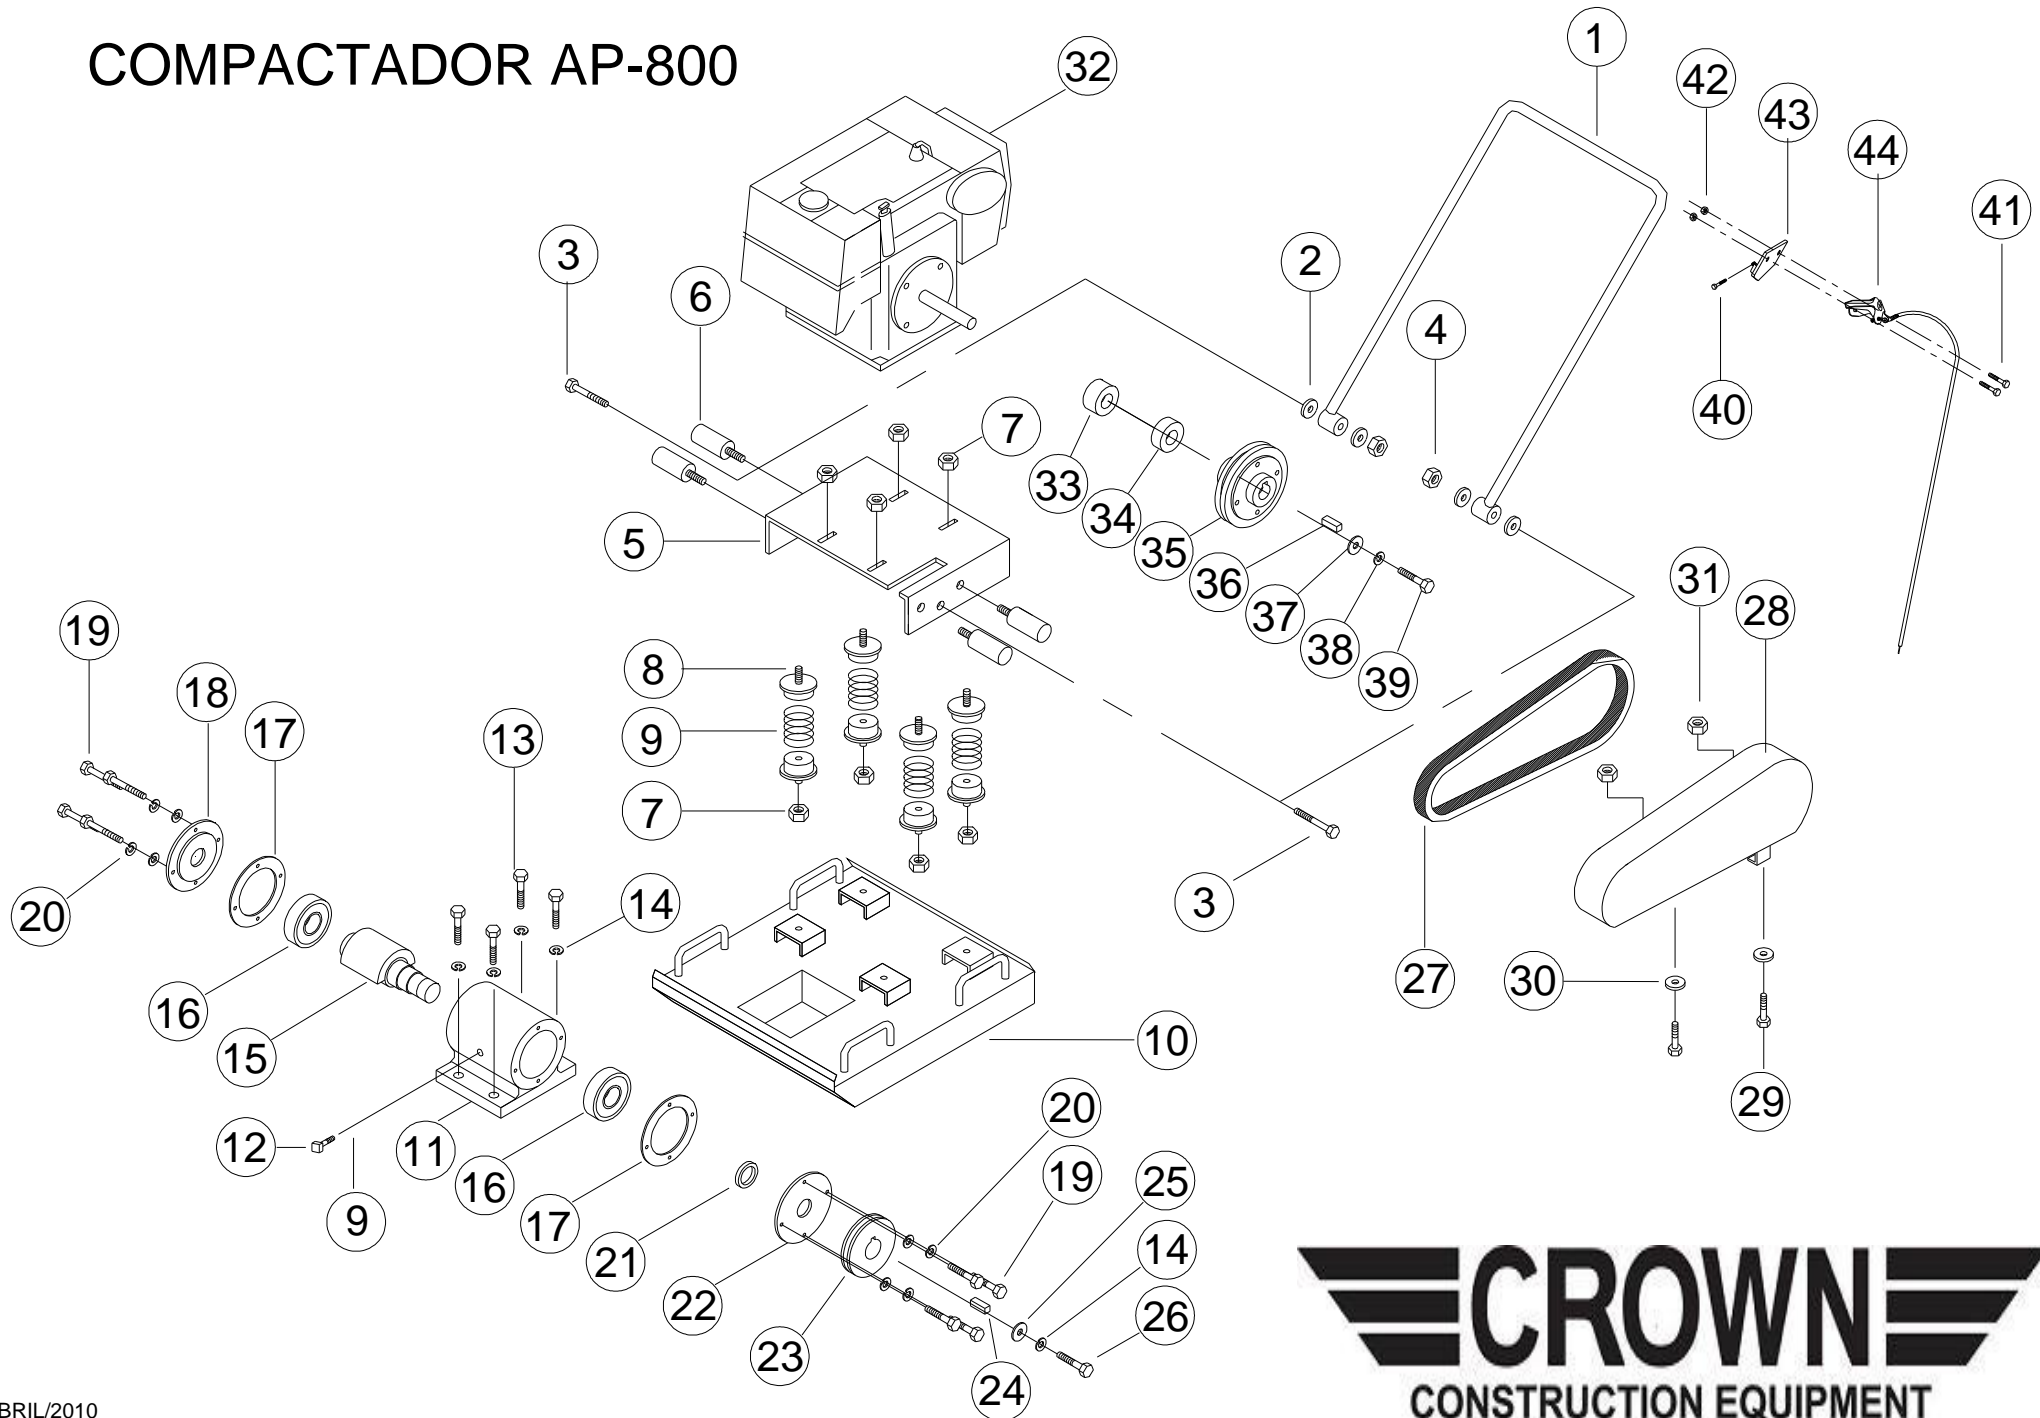

## LISTA DE PARTES ~ PART LIST

No.	# Parte Joper	Descripcion	Description	Cant.
1	0603CO01MA	Maneral	Handle	1
2	0603CO02MA	Rondana Nylamid	Nyd Washer	4
3	TOCD058412	Tornillo 5/8 x 4-1/2	Screw, 5/8 x 4-1/2	2
4	TCCS058GAL	Tuerca Seg. 5/8	Lock Nut, 5/8	2
*5	0603PL01BM	Base Motor	Power Base	1
6	0603CR02MA	Perno Tope	Lock Pin	4
7	TCCS012GAL	Tuerca Seg. 1/2	Lock Nut, 1/2	8
8	0603RF01CA	Hules Antivibratorios	Antivibration Rubber	8
9	0603RF02CA	Resortes Amortiguadores	Muffler Spring	4
10	0603CO01CA	Base Compactador	Compactor Plate	1
11	0603CO01EX	Caja Excentrico	Eccentric Box	1
12	OPCR038038	Opresor Allen 3/8 x 3/8	Set Screw 3/8 x 3/8	1
13	TOCD012212	Tornillo 1/2 x 2-1/2	Screw, 1/2 x 2-1/2	4
14	RNRX012NOR	Rondana Presion 1/2	Spring Washer, 1/2	4
15	0603CO02EX	Flecha Excentrica	Eccentric Shaft	1
16	0000BA6309	Balero 6309	Ball Bearing 6309	2
17	0603RF01EX	Empaque de Asbesto	Packing, Dia. 5"	2
18	0603CO03EX	Tapa Cerrada	Eccentric Box Left Cover	1
19	TOFD056100	Tornillo 5/16 x 1	Screw, 5/16 x 1	8
20	RNRX056NOR	Rondana Presion 5/16	Spring Washer, 5/16	8
21	0603RF02EX	Reten 500-408	Packing Seal, 500-408	1
22	0603CO04EX	Tapa Abierta	Eccentric Box Right Cover	1
23	POFG314118	Polea 3-1/4 Cal. 1-1/8	Pulley, 3-1/4 Cal. 1-1/8	1
24	0603CC01EX	Cuña 1/4 x 1	Key 1/4 x 1	1
25	RNPX012NOR	Rondana Plana 1/2	Plain Washer, 1/2	1
26	TOCD012112	Tornillo 1/2 x 1-1/2	Screw, 1/2 x 1-1/2	1
27	0000BNA34	Banda A-34	Belt, A-34	1
28	0603CO01GB	Guarda Banda	Belt Guard	1
29	TOCD038100	Tornillo 3/8 x 1	Screw, 3/8 x 1	2
30	RNPX038NOR	Rondana Plana 3/8	Plain Washer, 3/8	2
31	TCCS038GAL	Tuerca de Seguridad 3/8	Lock Nut, 3/8	2
32	MGBS065INTK	Motor Briggs 6.5 HP	Engine, Briggs 6.5 HP	1
	MGBS080INTK	Motor Briggs 8 HP	Engine, Briggs 8 HP	1
	MGKOH080KM8	Motor Kohler 8 HP	Engine, Kohler 8 HP	1
	MGHO080SRGX240	Motor Honda 8 HP	Engine, Honda 8 HP	1
	MGRBN090EX270	Motor Robin 9 HP	Engine, Robin 9 HP	1
	MGJAG090	Motor Jaguar 9 HP	Engine, Jaguar 9 HP	1
33	0603TU01EX	Buje Separador Grande	Spacer, Large	1
34	0603TU02EX	Buje Separador Chico	Spacer, Short	1
35	0603RF03EX	Clutch	Clutch	1
36	0603CC02EX	Cuña 1/4 x 2	Key 1/4 x 2	1
37	RNPX076GAL	Rondana Plana 7/16	Plain Washer, 7/16	1
38	RNRX076GAL	Rondana Presion 7/16	Spring Washer, 7/16	1
39	TOFB076112	Tornillo 7/16 x 1-1/2	Screw, 7/16 x 1-1/2	1
40	TOCA014100	Tornillo 1/4 x 1 Std.	Screw 1/4 x 1 Std.	1
41	TOCD036034	Tornillo 3/16 x 3/4 Gal. Std.	Screw 3/16 x 3/4 Std. Gal.	2
42	TCCS036GAL	Tuerca Seg. 3/16 Std.	Lock Nut 3/16 Std.	2
43	0603CO03MA	Porta Acelerador	Throttle Holder	1
44	0000KI01MA	Kit Acelerador	Throttle Kit	1